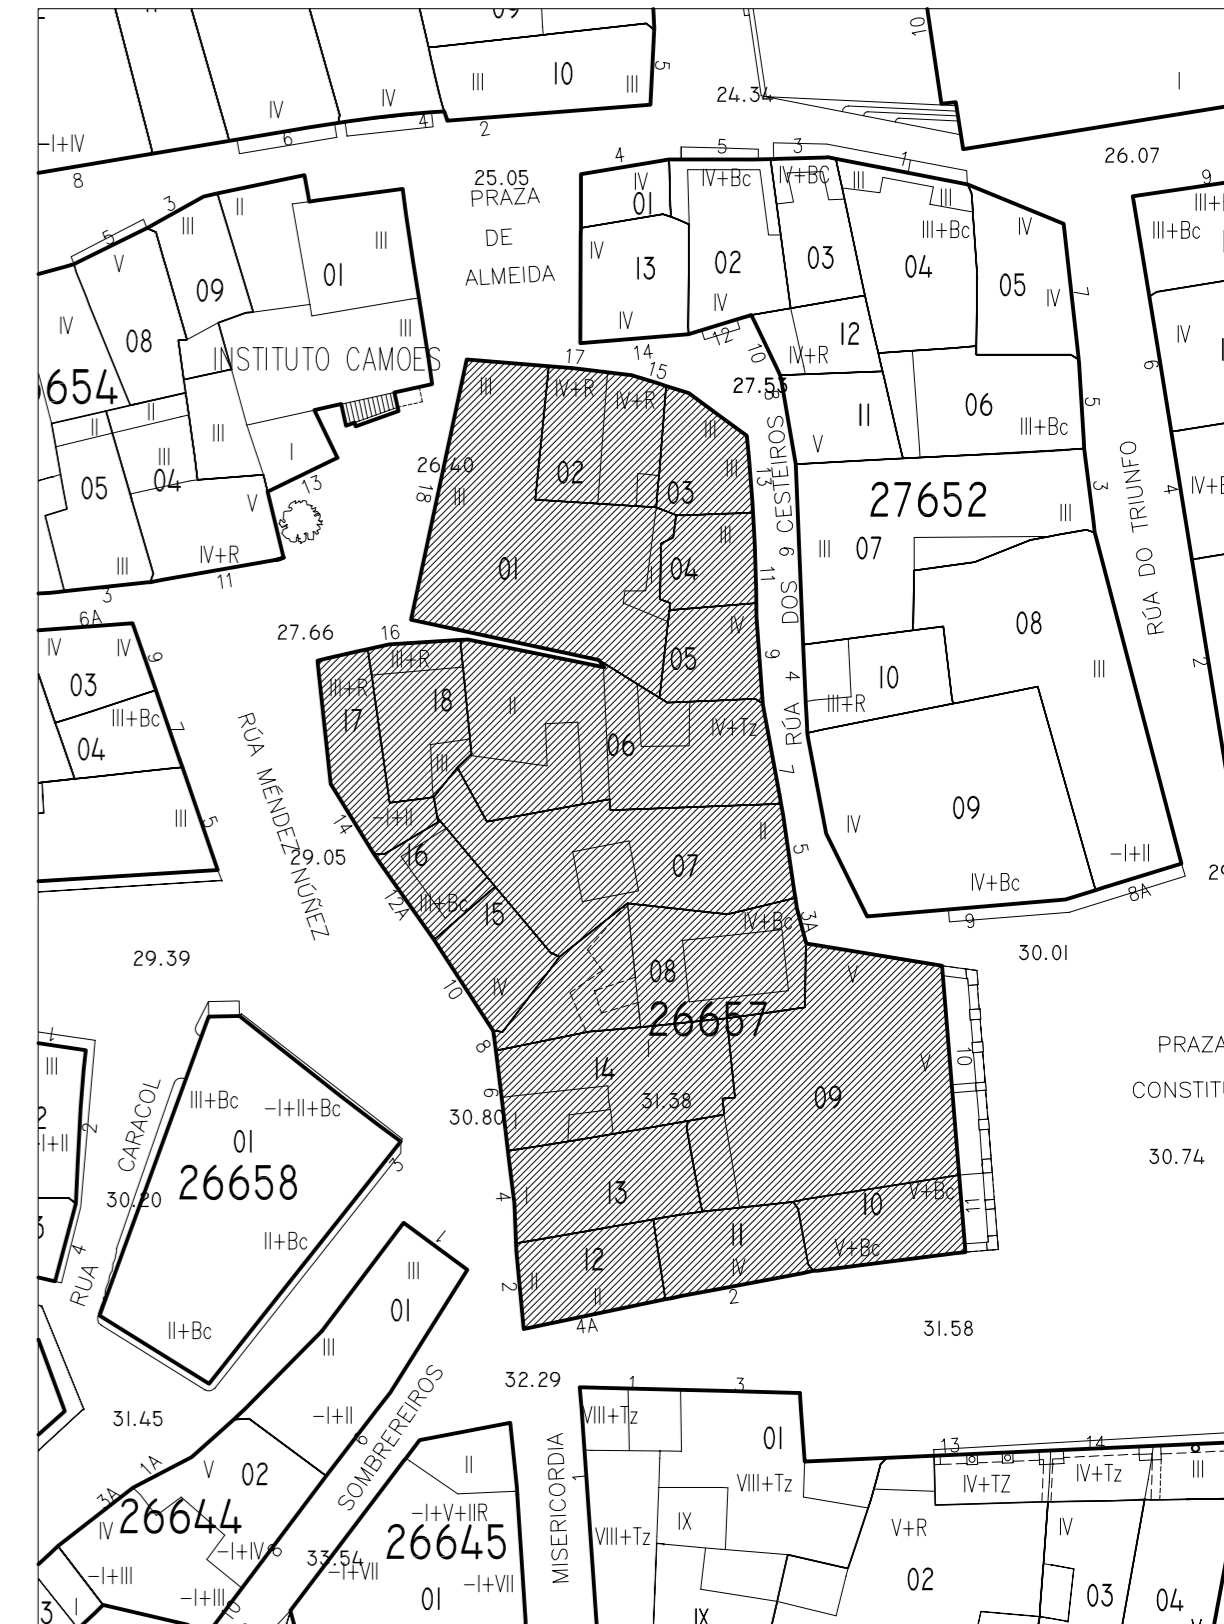

Rúa Méndez Núñez

Rúa Méndez Núñez

Rúa Méndez Núñez

Rúa Sombreiroiros

Praza da Constitución

Rúa dos Cesteiros

Rúa dos Cesteiros

Rúa dos Cesteiros

 <p>PLAN ESPECIAL DE PROTECCIÓN E REFORMA INTERIOR CASCO VELLO DE VIGO</p>	FASE: APROB. DEFINITIVA
	PLANO Nº <b>3.36</b>
<p>PLANOS DE INFORMACIÓN TÍTULO: <b>ALZADOS. ESTADO ACTUAL. COUZADA 26657</b></p>	ESCALA 1/200
CONSULTORA GALEGA, S.L. RUA SAN MARIÑO, 3-B 36002 PONTEVEDRA TF. 986 85 89 57 FAX. 986 85 89 58 E-mail: consultora@consultoragalega.com	DATA: DECEMBRO 2006